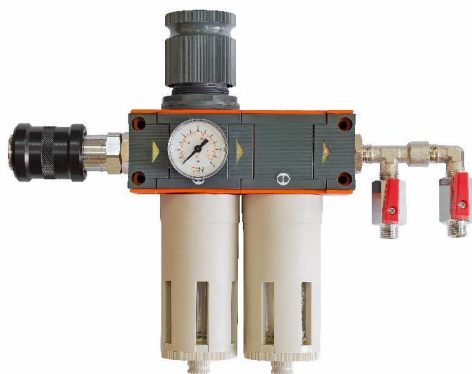

ИНН 7805819973; КПП 780501001; ОГРН 1247800121910

Адрес: 198216, г. Санкт-Петербург, Ленинский проспект, д. 140, литер
Е, помещение 510/ТВЦ

Тел.: +7 (800) 350-09-96; +7 (921) 955-82-00 krasmehanika.ru, e-mail:
info@krasmehanika.ru [Telegram-канал](#)

Коммерческое предложение от 17.06.2026

DVFR 2 LITE влагомаслоотделитель

Цена 1 шт.

С НДС (20%) Р.

42 200 руб.

Характеристики

Артикул 743

Модель 743